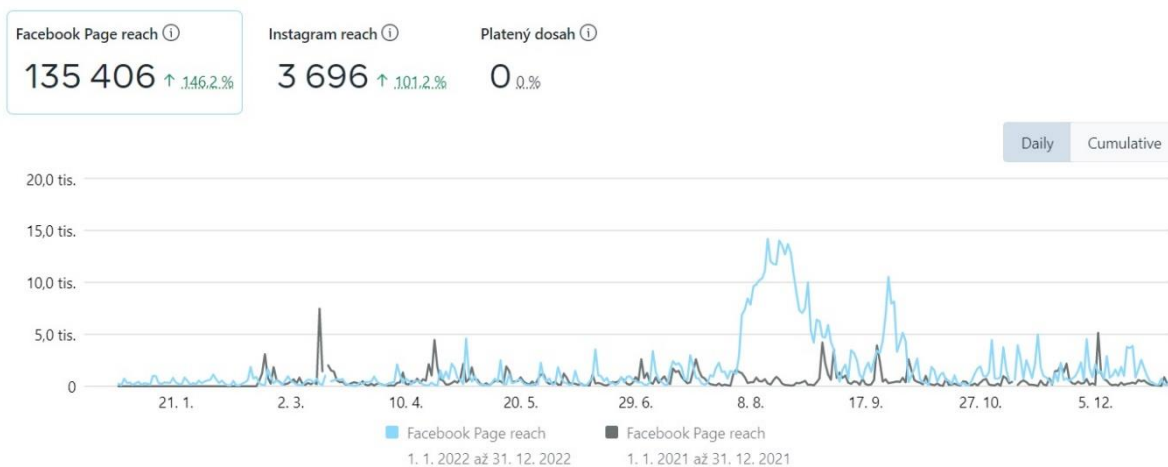

Post frequently and consistently

Príspevky $\uparrow 2.6.2\%$

Príbehy $0 0.0\%$

Vytvoriť príspevok

Improve engagement for your content

These insights are based on your most recent posts and stories.

Median post reactions, comments and shares $\uparrow 45.2\%$

Median story reactions, replies and shares $--$

See tips to help improve your content

Try reaching more people with an ad

Facebook Page paid reach $\uparrow 100.0\%$

69 208

Create ad

Reach

Compare your reach from this period to the previous one.

See more about your content performance

6.2.2 Inovatívna reklama:

Platená reklama FB – Prostredníctvom platenej reklamy bolo možné na sociálnych sieťach mimo uverejnenia obsahu zväčšiť aj dosah jednotlivých príspevkov a tým osloviť ľudí, ktorí ešte nenašli naše múzeum.

Banické múzeum v Rožňave má momentálne 2 138 skladovateľov na Facebooku, 752 skladovateľov na Instagrame. Priemerný dosah príspevkov na sociálnej sieti FB je cca 1 700 - 2000 ľudí na každý príspevok. Najlepšie príspevky propagované platenou reklamou prekračujú dosah príspevku až na 30 – 40 tisíc ľudí.

Aplikácia Smart Guide - Sprievodca Smart Guide ponúka prostredníctvom mobilnej aplikácie SMART GUIDE prechádzkovú poznávaciu trasu po všetkých expozíciách Banického múzea v Rožňave s audio výkladom a obrázkami. Na trase je 5 zastávok s informáciami o každej prevádzke/expozícii múzea. Prechádzka prostredníctvom aplikácie začína v centre mesta Rožňava, v Galérii Banického múzea v Rožňave na Námestí Baníkov 25, a končí v Andrassyho obrazárni v Krásnohorskom Podhradí.

<https://www.smart-guide.org/destinations/sk/roznava/?tour=Ban%C3%ADcke+m%C3%BAzeum+v+Ro%C5%BE%C5%88ave>