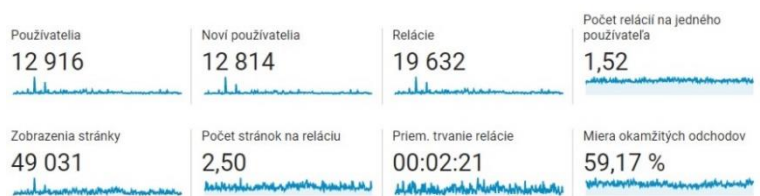

6.2 Grafy a hlavné štatistické ukazovatele k webstránke a soc. sieťam: