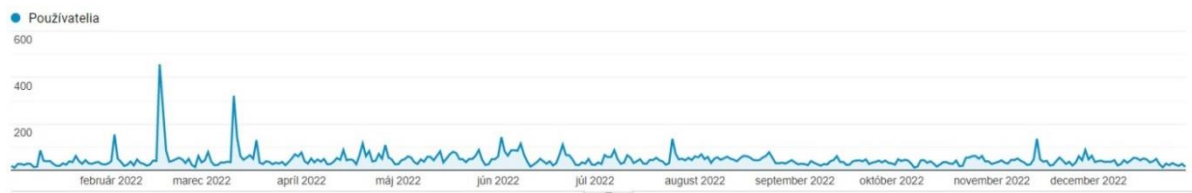

6.2 Grafy a hlavné štatistické ukazovatele k webstránke a soc. sieťam: